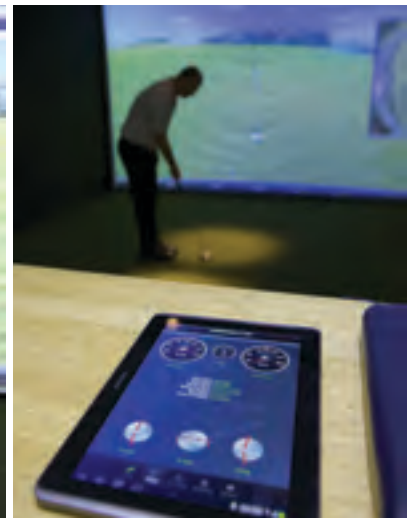

Právě proto, že byly použity uvedené komponenty a nejnovější software, je simulátor citlivý a přesný, takže se stává velmi oblíbenou zimní pomůckou pro řadu hráčů, a to nejen amatérských, ale i profesionálních. Systém golfového simulátoru ProTee 2.0 je skutečným uměleckým dílem vytvořeným díky více než deseti tisícům hodin vývoje. Nabízí všechny vlastnosti, jaké mají konkurenční simulátory, a navíc ještě mnoho dalších inovací. Simulátor zaznamenává rány jako hook, slice, push a pull a stejně tak pěkné rány, jako jsou fade a draw a samozřejmě jakékoli propojení výše zmíněných push hook, pull slice atd., včetně zaznamenání obou faktorů větru (síly a směru). Při chippování a puttování míč vždy kopíruje povrch a chová se podle jeho vlastností, které ovlivňují směr a rychlost míče. Trajektorie letu špatných ran (topnuté rány, podjeté rány či jiné) je také zobrazena a analyzována. Dráha letu míčku je vypočítávána podle několika matematických vzorců, které používají funkce obsahující všechny parametry hlavy hole při úderu do míče společně s vlastnostmi míče, jako jsou

úhly odrazu, letu a všechny možné rotace a rychlosti míče.

Centrum je ideálním místem pro vaši zimní přípravu, firemní večerek nebo jako místo oddechu vašich ratolestí. Za velmi příznivé ceny členství, ale i různých balíčků, si zde užijete zimní golfové radovánky. Pokud byste měli trable se svým švihem, bude se vám zde věnovat John Horský, kanadský profesionál působící jako vedoucí instruktor Golfcourses Academy, nebo další trenéři. V kryté hale naleznete kromě šesti nejnovějších simulátorů ProTee 2.0, které jsou jedinečné i díky své velikosti a hernímu enginu, také tvarovaný putting green a odpaliště. Velmi dobrou pomůckou pro váš trénink je možnost napojení vašeho smart zařízení přímo na simulátor, a tak můžete dostávat informace