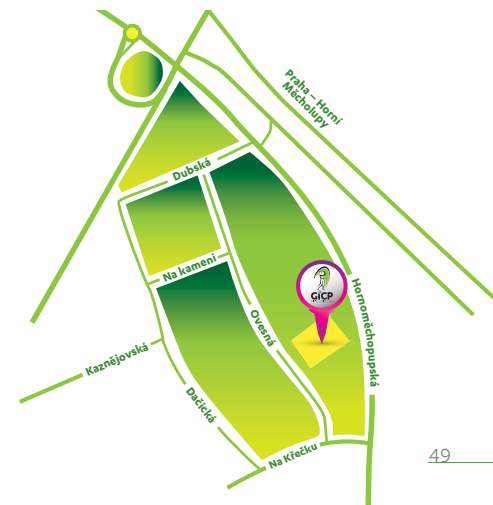

# NADAČNÍ DAR MALÝM HRÁČŮM GOLFU

► Stovku setů dětských holí předali členové Nadace Hanuše Goldscheidera pro český golf zástupcům Tréninkových center mládeže a klubů pracujících s mládeží. Mezi obdarovanými byl i Golf Club Slapy sv. Jan, který by chtěl tímto za dar rád poděkovat. „Oba dětské sety golfových holí Tour Eagle pro děti ve věku 5–8 a 9–12 let využijeme nejen pro naše juniory v týmu, ale také při pravidelných návštěvách místní mateřské a základní školy Slapy u nás na golfu,“ řekla manažerka resortu Pavla Charvátová. Děti ze všech tříd, dokonce i z mateřinky, chodí pravidelně na jaře a na podzim na několik hodin tělocviku na golf, aby se tak nejen teoreticky, ale zejména prakticky seznámily s tímto krásným sportem. Trenéri a vedení klubu pro ně připravuje komponované hodiny na golfu, trénink na drivingu, chippingu i puttingu kombinovaný s výlety do historie golfu a do zeměpisu. Děti se tam při návštěvě tréninkových